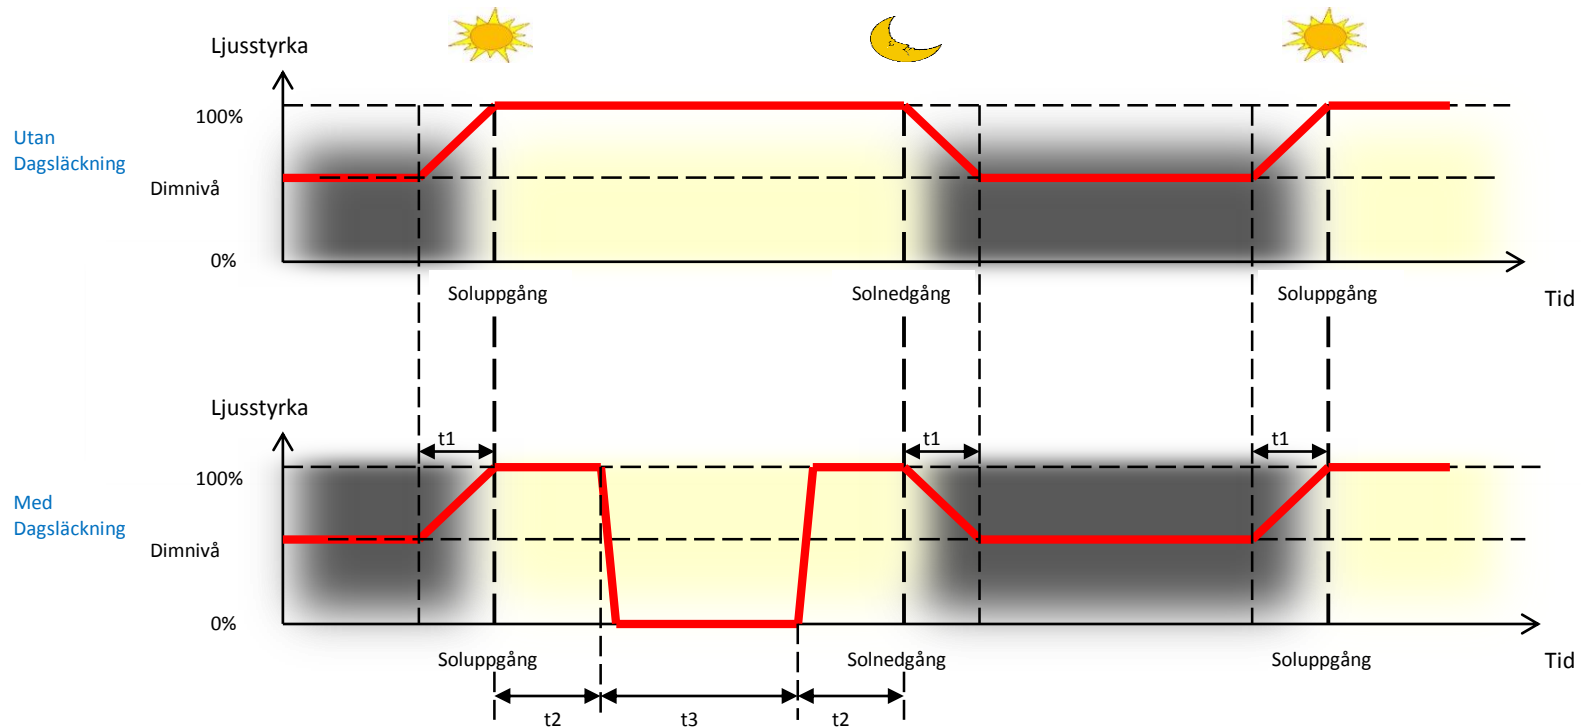

TLS EcoDimmer

Techlight Sweden AB

TLS EcoDimmer

- Dimmar automatiskt upp och ned skylten till önskad ljusstyrka i takt med solens upp- och nedgång
- Kan släcka skylten helt mitt på dagen om så önskas
- Tar bort problem med ljusföroreningar i exempelvis stadsmiljöer
- Förlänger livslängden på dioder
- Minskar skyltens strömförbrukning
- Ökar skyltens läsbarhet i mörker
- Kan underlätta bygglovsprocess

TLS EcoDimmer

- I takt med solens upp- och nedgång dimmas skylten automatiskt upp respektive ned till önskad ljusstyrka
- Med dagsläckning aktiverad släcks skylten mitt på dagen

TLS EcoDimmer

- Integreras i skylten
- Ingen ljussensor behövs
- Enkel inställning
 - Zon (1-5) →
 - Dimnivå (10-90%)
 - Dagsläckning (På/Av)
- Tre utgångar som standard, men kan utökas med slavar
- Max belastning 3A per utgång, motsvarande 100W 12V